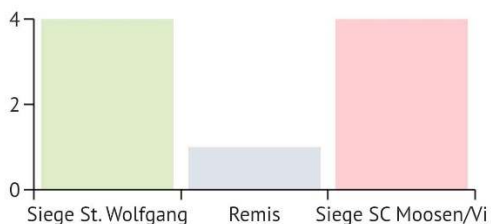

Unser heutiger Gegner: SC Moosen II

Trainer: Daniel Thoma
Co-Trainer: Johannes Rampeltshammer

Spielerkader

Tor: Julian Walter, Simon Hinterwimmer, Christian Gastinger
Abwehr: Alexander Bauer, Georg Brenninger, Lukas Eichinger, Florian Hibler, Bernhard Holbl, Christian Huber, Samuel Lebschy, Stephan Prey, Simon Reger, Florian Sperr, Tobias Sterr, Jason Tafelmeier, Vincent Vilgertshofe, Mario Wilnhammer
Mittelfeld: Amr Abughanima, Jonas Brandl, Ron Ducke, Markus Huber, Tobias Huber, Simon Kohwagner, Thomas Paulik, Maximilian Prey, Johannes Rampeltshammer, Leon Schatz, Felix Sperr, Jonas Strohofer, Martin Weichselgartner
Angriff: Andreas Galler, Andreas Haidl, Maximilian Henning, Maximilian Orthuber, Tobias Rinberger, Daniel Thoma, Alexander Weinzierl

Bilanz – Pflichtspiele

Letzte Spiele

A-Klasse 8		SC Moosen/Vils II	0:1		TSV St. Wolfgang II
B-Klasse 6		SC Moosen/Vils II	4:2		TSV St. Wolfgang II